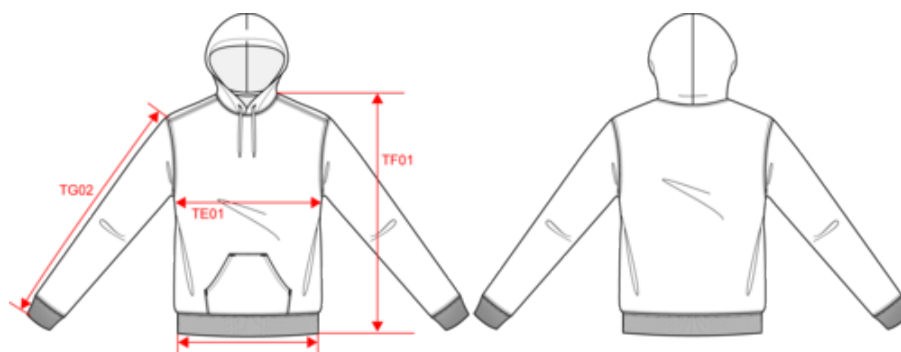

KARIBAN

K4041

Sweat-shirt recyclé à capuche unisexe

- Coton ring-spun robuste et résistant.
- À la fois doux au toucher et agréable à porter.
- Solution No Label pour un rebranding facilité.

50% coton ring-spun / 50% polyester recyclé post consumer. Molleton gratté. Coupe straight. Coupé cousu. Bord-côte 2x1 montage tubulaire pour une meilleure finition au col, bas de manches et de vêtement. Poche kangourou. Capuche doublée polycoton jersey avec cordon de serrage plat. Bande de propreté jersey ton sur ton intérieur col. Pas d'étiquette de marque au col, uniquement une puce de taille pour faciliter la personnalisation.

K4041

Sweat-shirt recyclé à capuche unisexe

Dimensions (cm)

Mesures en cm	XS	S	M	L	XL	XXL	3XL	4XL	5XL
TE01 - 1/2 largeur poitrine à 1.5cm de l'emmanchure	49.00	52.00	55.00	58.00	61.00	64.00	67.00	70.00	73.00
TF01 - Hauteur totale de l'HSP	66.50	68.50	70.50	72.50	74.50	76.50	78.50	80.50	82.50
TG02 - Longueur manche longue	62.50	63.50	64.50	65.50	66.50	67.50	68.50	69.50	70.50